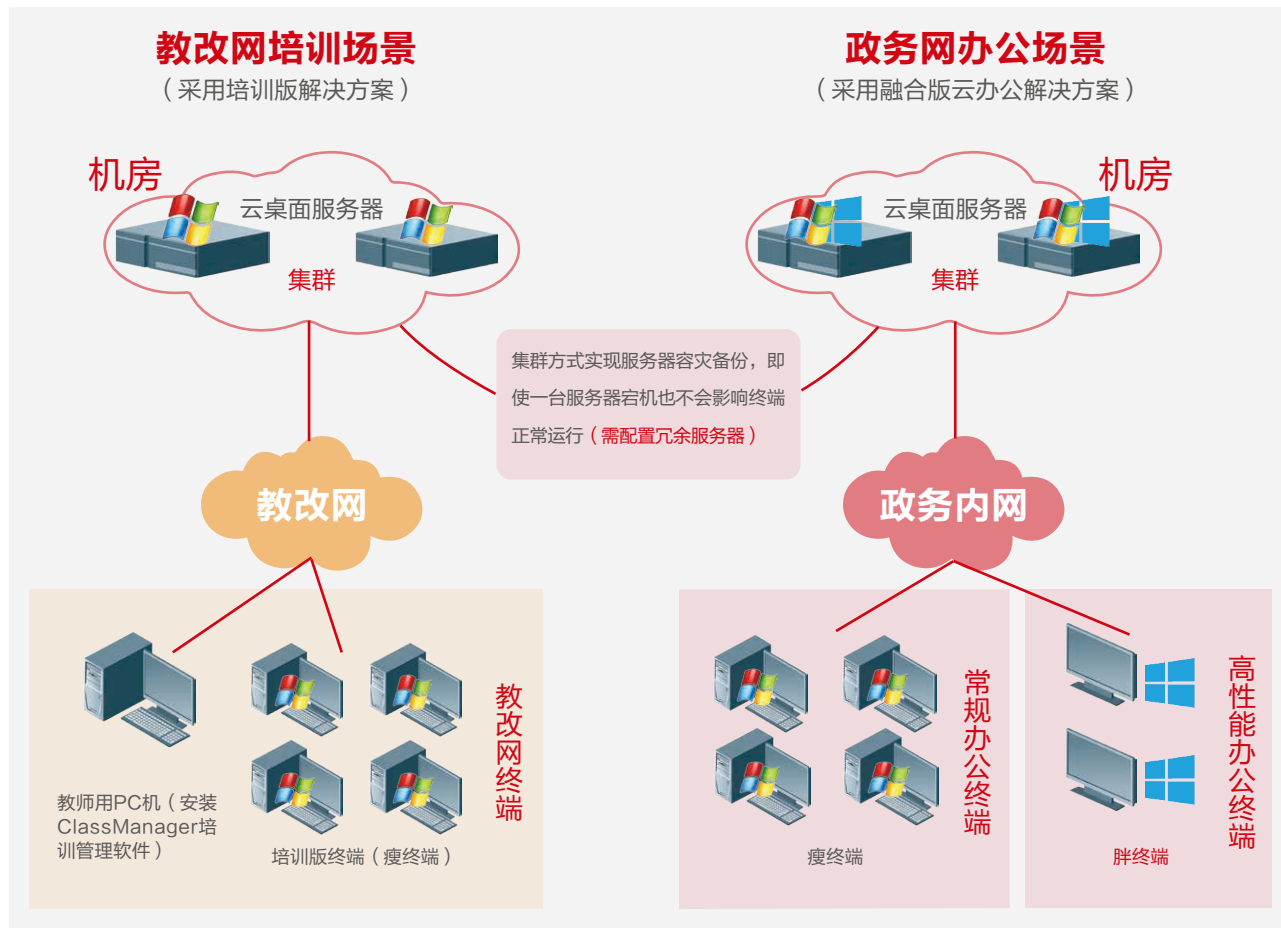

使用体验

PC的软硬件故障率高，故障报修后需等待运维民警修复，时效性较差；同时办公数据携带不便，使用体验不尽人意。

场景难题

教改网场景

此场景终端使用者为犯人，用于访问特定网页、集中进行心理咨询互动答题、罪犯网络化仿真教育等，类似学校计算机教室，需要批量操作设备，且能够与管教民警互动。但因PC比较集中，故障率相对较高，使用人员特殊（犯人），对安全和管理有更高要求。

办公场景

用于办公室个人办公终端和监区值班室公用终端的常规办公（office软件及日常系统访问）。该场景时常会面临民警轮流值班、个人办公数据携带不便、PC使用习惯不同等问题，对数据安全管控要求高，且不同人员或不同地点使用外设的权限也不同。

锐捷网络监狱云桌面解决方案

基于监狱特定场景，有效解决传统云桌面软件及外设兼容性差、视频播放卡顿、拖动窗口重影、页面滚动慢、桌面访问经常中断、一断网全瘫痪等问题，使客户获得在不同业务场景下，应用及外设的兼容性、流畅度均与PC一致，并且获得比PC更安全、更高效、更稳定、更便捷的办公体验。

培训版
解决方案

犯人
教育改造

民警
办公

融合版云办公
解决方案

方案架构和部署方式

方案价值

使用更便捷、管理更高效

只需记住用户名、密码即可在不同终端访问自己专属的办公桌面/办公数据，实现桌面/数据的灵活漂移，大大提高了民警使用值班室公用终端的便利性；同时系统升级、应用安装、管控策略等一键部署，省时省力，有效提升管理效率。

相关产品

RG-Rain系列瘦/胖终端

RG-ClassManager系列培训管理软件

RG-RCD/RCM系列服务器

成功案例

江苏省镇江监狱

采用锐捷监狱云桌面解决方案（培训版），在中心机房部署锐捷云桌面服务器RG-RCD6000，监区部署锐捷云桌面一体机RG-Rain200。

浙江省第二监狱

采用锐捷监狱云桌面解决方案（培训版），在中心机房集群部署多台锐捷云桌面服务器RG-RCD6000，监区部署锐捷云桌面终端RG-Rain100。

客户价值：

- 资源集中管控，桌面按需交付
- 设备集中管理，提高效率，降低运维工作量
- 数据安全性更高，实现数据的集中管控，统一归档和备份等