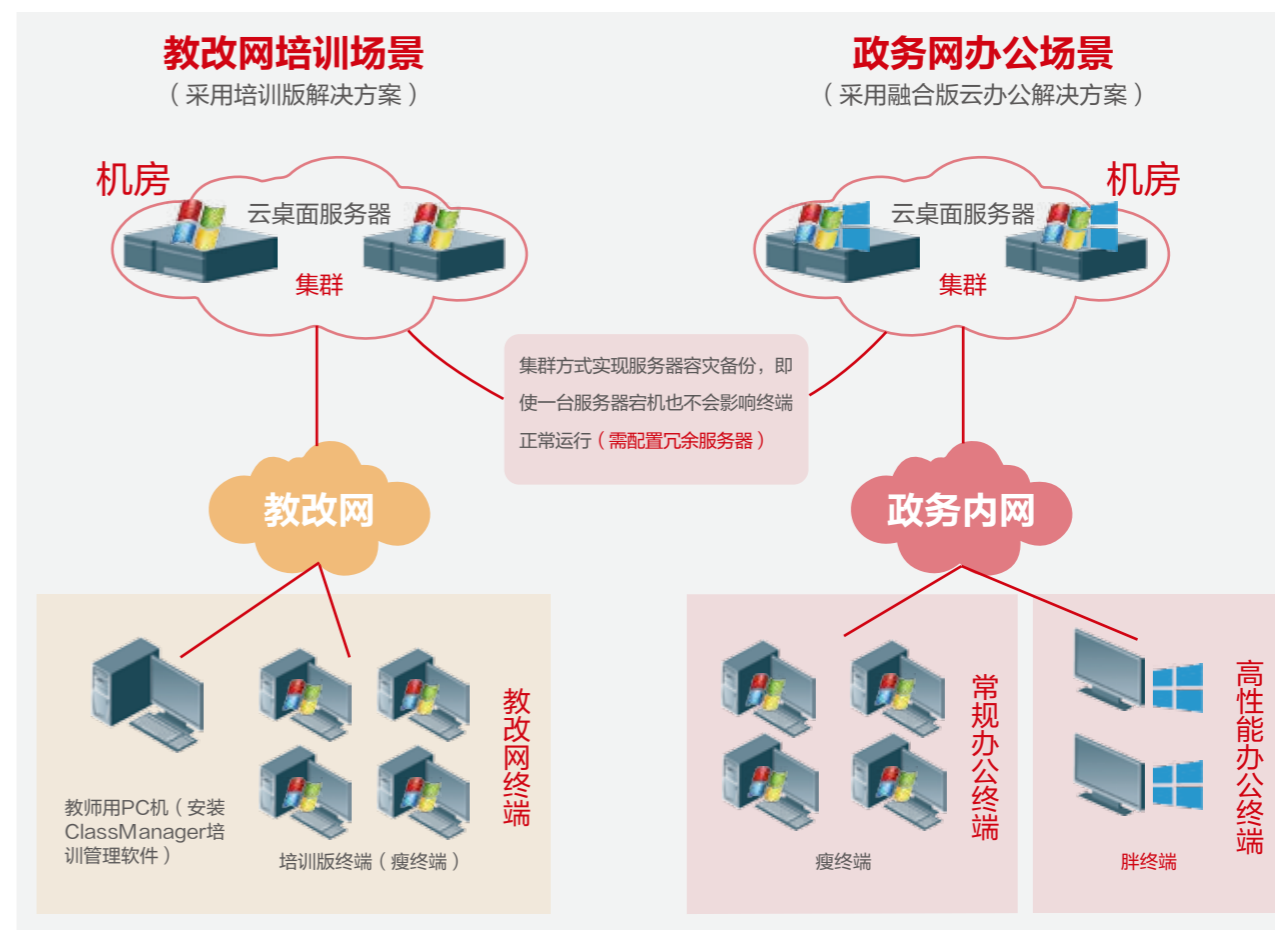

方案架构和部署方式

方案价值

选择更灵活

根据不同的终端使用需求灵活选择不同的云桌面方案，保障在各种场景下极致的使用体验。

培训更专业

专业的培训管理软件，使教改网培训场景更加可控易用，轻松实现培训互动、屏幕广播、禁网、文件发送、USB管控、一键开关机等。

办公体验更佳

胖终端提供更强办公性能，即使断网也不影响终端的本地操作，打破传统云桌面对网络的依赖以及大型软件体验不佳的弊端；此外，通过多级缓存、传输优化、硬件透传、外设管控等多种技术，保障云桌面使用更流畅，兼容更全面（外设&软件），数据更安全。

使用更便捷、管理更高效

只需记住用户名、密码即可在不同终端访问自己专属的办公桌面/办公数据，实现桌面/数据的灵活漂移，大大提高了民警使用值班室公用终端的便利性；同时系统升级、应用安装、管控策略等一键部署，省时省力，有效提升管理效率。