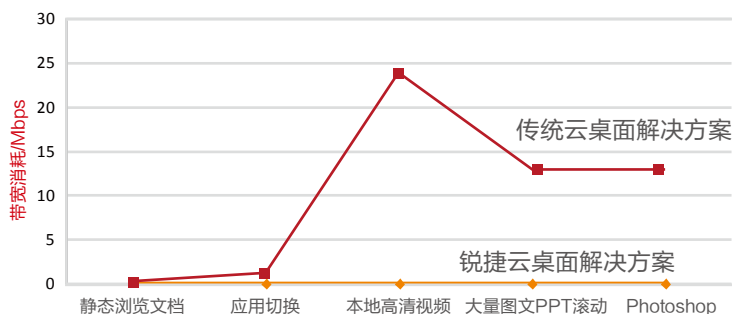

个人数据
自由漫游

软件应用分发，实现软件批量安装、更新更简单

场景难题：终端采用传统PC的情况下，需单台安装所需软件，工作量巨大；终端采用云桌面方案，可通过模板镜像批量更新软件。但针对个性桌面而言，通过模板镜像更新将导致用户C盘个性化数据丢失，例如终端用户自己所安装的应用等。

解决方案：采用锐捷云桌面技术可实现软件应用增量更新，管理员批量安装、更新软件的同时，用户数据与个性化配置不受任何影响。

离线可用，云桌面永不中断

场景难题：如果云主机宕机或网络中断将影响整网的云桌面正常使用，尤其对于检察官来说，云桌面中断将给办案带来极大不便。

解决方案：将计算和存储资源均同时部署在云终端，云主机实现集中管理和数据备份功能，即使网络和云主机服务器不可用，终端也可以正常工作，离线使用虚拟桌面。

减少网络依赖性，实现统一部署

场景难题：为实现对远程提讯室和检察官学院部署云终端进行管理，对网络带宽和性能要求非常高。

解决方案：采用本地执行的架构，数据存储和计算均在云终端进行，对于网络带宽消耗非常小，尤其适合总分结构的远距离部署，可实现统一部署管理。