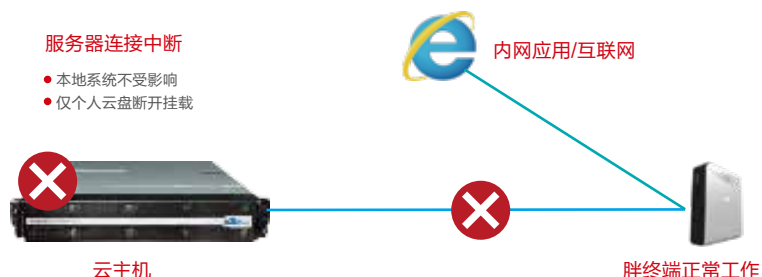

软件应用分发，实现软件批量安装、更新更简单

场景难题：终端采用传统PC的情况下，需单台安装所需软件，工作量巨大；终端采用云桌面方案，可通过模板镜像批量更新软件。但针对个性桌面而言，通过模板镜像更新将导致用户C盘个性化数据丢失，例如终端用户自己所安装的应用等。

解决方案：采用锐捷云桌面技术可实现软件应用增量更新，管理员批量安装、更新软件的同时，用户数据与个性化配置不受任何影响。

离线可用，云桌面永不中断

场景难题：如果云主机宕机或网络中断将影响整网的云桌面正常使用，尤其对于检察官来说，云桌面中断将给办案带来极大不便。

解决方案：将计算和存储资源均同时部署在云终端，云主机实现集中管理和数据备份功能，即使网络和云主机服务器不可用，终端也可以正常工作，离线使用虚拟桌面。