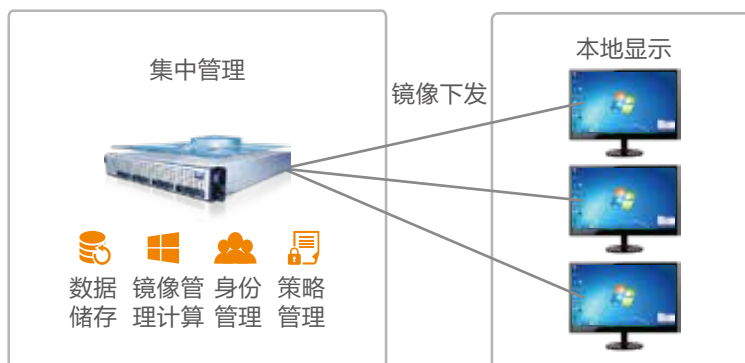

- 电脑数量多，部署周期长
- 硬件更新换代快，设备密集，发热量大

锐捷网络检察院云桌面解决方案

针对传统PC及检察院各场景中遇到的难题，锐捷网络提出针对性的云桌面解决方案，采用传统VDI（Virtual Desktop Infrastructure）+先进IDV（Intelligent Desktop Virtualization）两种技术融合部署，最大限度满足不同场景对云终端的独特需求。

方案价值

集中部署，简化管理

场景难题：检察院办公环境中，PC设备无法快速部署、难以集中管理，且操作系统多种多样，影响应用系统或业务软件的快速部署。

解决方案：采用锐捷网络云桌面技术，制作并下发镜像，实现操作系统和业务软件统一快速部署。

个人数据漫游，提高办公效率

场景难题：检察官在对外服务大厅查阅个人办公电脑上的数据、在检委会汇报工作等应用场景中，需在保证数据安全的前提下，于不同地点使用相同数据。

解决方案：采用锐捷网络云桌面技术可以随时随地登录个人桌面或个人云盘，无论是办公室还是会议室，均可完美获取个人数据。

个人数据
自由漫游

软件应用分发，实现软件批量安装、更新更简单

场景难题：终端采用传统PC的情况下，需单台安装所需软件，工作量巨大；终端采用云桌面方案，可通过模板镜像批量更新软件。但针对个性桌面而言，通过模板镜像更新将导致用户C盘个性化数据丢失，例如终端用户自己所安装的应用等。

解决方案：采用锐捷云桌面技术可实现软件应用增量更新，管理员批量安装、更新软件的同时，用户数据与个性化配置不受任何影响。

离线可用，云桌面永不中断