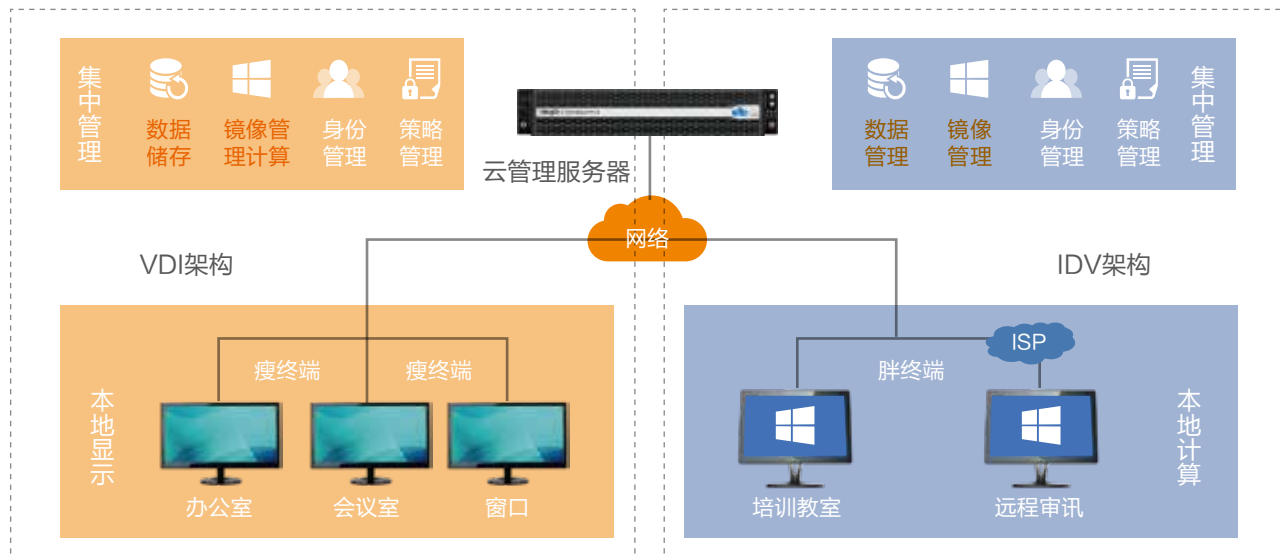

检察院4大场景面临的挑战

日常办公

- 数量巨大，位置分散
- 软硬件故障率高
- 系统不统一

会议室/检委会

- 数据需要漫游
- 使用外设易感染和传播病毒

远程提讯室

- 跨广域网部署，需远程维护
- 外设种类多，外设需做统一管控

检察官学院/培训教室

- 电脑数量多，部署周期长
- 硬件更新换代快，设备密集，发热量大

锐捷网络检察院云桌面解决方案

针对传统PC及检察院各场景中遇到的难题，锐捷网络提出针对性的云桌面解决方案，采用传统VDI（Virtual Desktop Infrastructure）+先进IDV（Intelligent Desktop Virtualization）两种技术融合部署，最大限度满足不同场景对云终端的独特需求。

方案价值

集中部署，简化管理

场景难题：检察院办公环境中，PC设备无法快速部署、难以集中管理，且操作系统多种多样，影响应用系统或业务软件的快速部署。

解决方案：采用锐捷网络云桌面技术，制作并下发镜像，实现操作系统和业务软件统一快速部署。

个人数据漫游，提高办公效率

场景难题：检察官在对外服务大厅查阅个人办公电脑上的数据、在检委会汇报工作等应用场景中，需在保证数据安全的前提下，于不同地点使用相同数据。

解决方案：采用锐捷网络云桌面技术可以随时随地登录个人桌面或个人云盘，无论是办公室还是会议室，均可完美获取个人数据。

贵州省清镇市人民检察院

采用2台锐捷RG-RCD6000-Main云桌面办公管理主机，实现50余台VDI瘦终端与10余台IDV胖终端统一管理，满足清镇市人民检察院终端全场景需求，大幅降低管理员日常运维工作量的同时，提高数据安全性。

客户价值：

- 数据漫游，便于检察官多点办公
- 集中管理，终端免维护，简化运维工作量
- 两张网共用一套瘦客户机，简化桌面
- 低功耗设计，实现绿色节能

锐捷网络股份有限公司