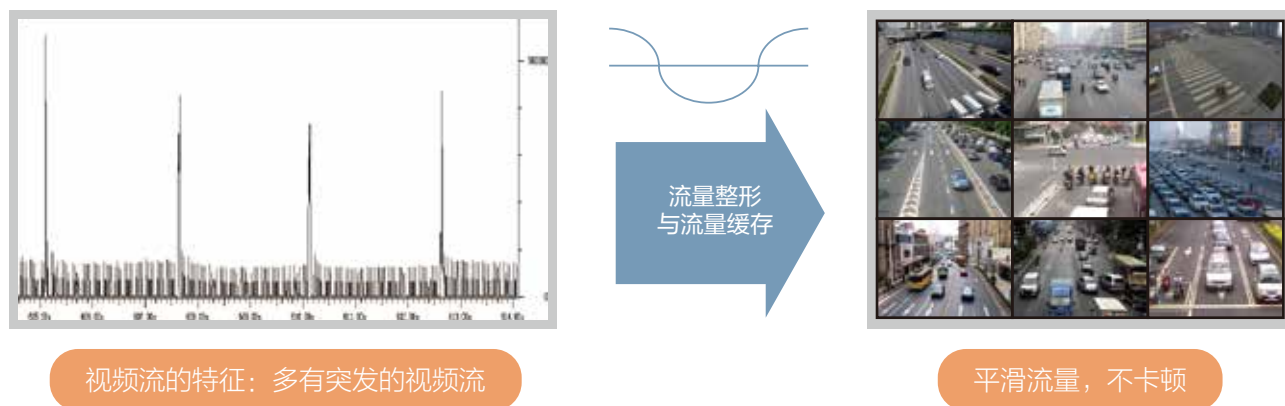

传输优化，视频不卡顿——有线链路