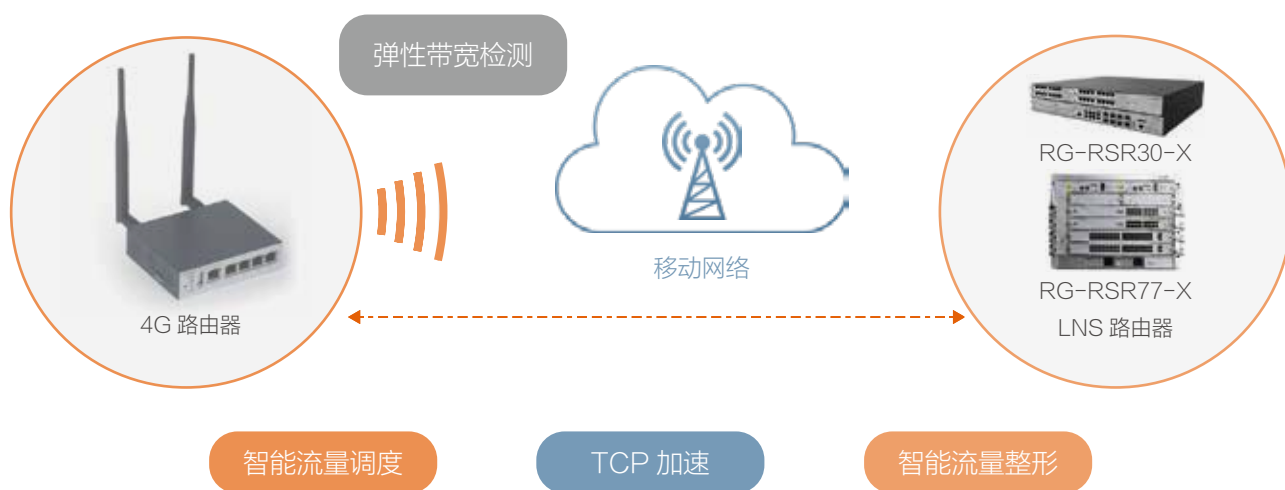

稳定传输 构建清晰畅通的视频专网

场景难题

无规律的视频卡顿现象大部分由突发视频流量引起，设备处理不了突发大流量时会导致丢包。如何保障视频数据在传输过程中不卡顿，不花屏？

解决方案

锐捷网络采用 ITO（智能传输优化）、“削峰填谷”等技术，帮助用户实现视频不卡顿、无黑屏，使监控视频清晰流畅。

传输优化，视频不卡顿——4G 链路