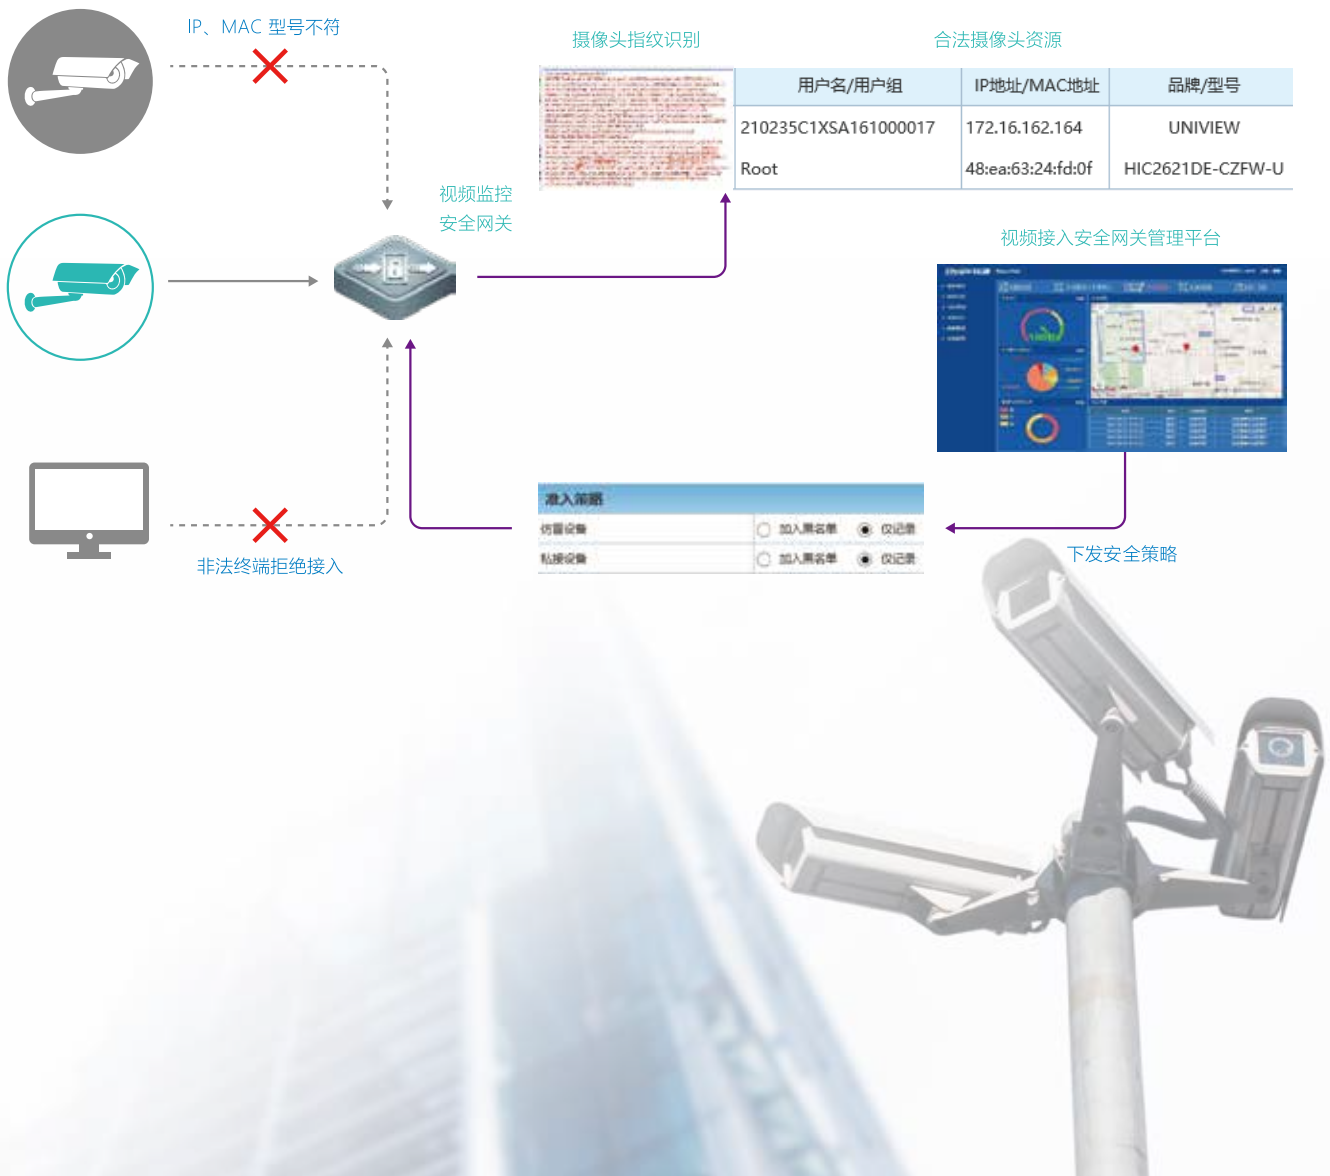

全程防护 构建安全的视频专网

场景难题

暴露在室外的监控点位，存在极大安全隐患，如何防止攻击者借助视频专网前端接入为跳板威胁网络安全？
数据中心内部存储大量机密数据，如何防止内部人员非法删除或篡改核心数据？

解决方案

锐捷网络的 RG-ISG 视频监控安全网关通过收集鉴别摄像头流量，匹配关键信息发现摄像头私接替换行为；RG-ISG 内置病毒库、攻击库、漏洞库，识别控制流量异常，发现和拦截攻击行为。

安全监控区域部署锐捷大数据安全平台 RG-BDS，对全网服务器、数据库、应用系统、网络设备和安全设备进行统一的日志收集和审计，出现问题后做到溯源和定责。

1 终端安全接入：
流量鉴别保障合法接入

2 威胁管理：
多种方式拦截非法攻击

3 权限控制和管理：
数据审计和防护保护核心数据

全流程安全防护