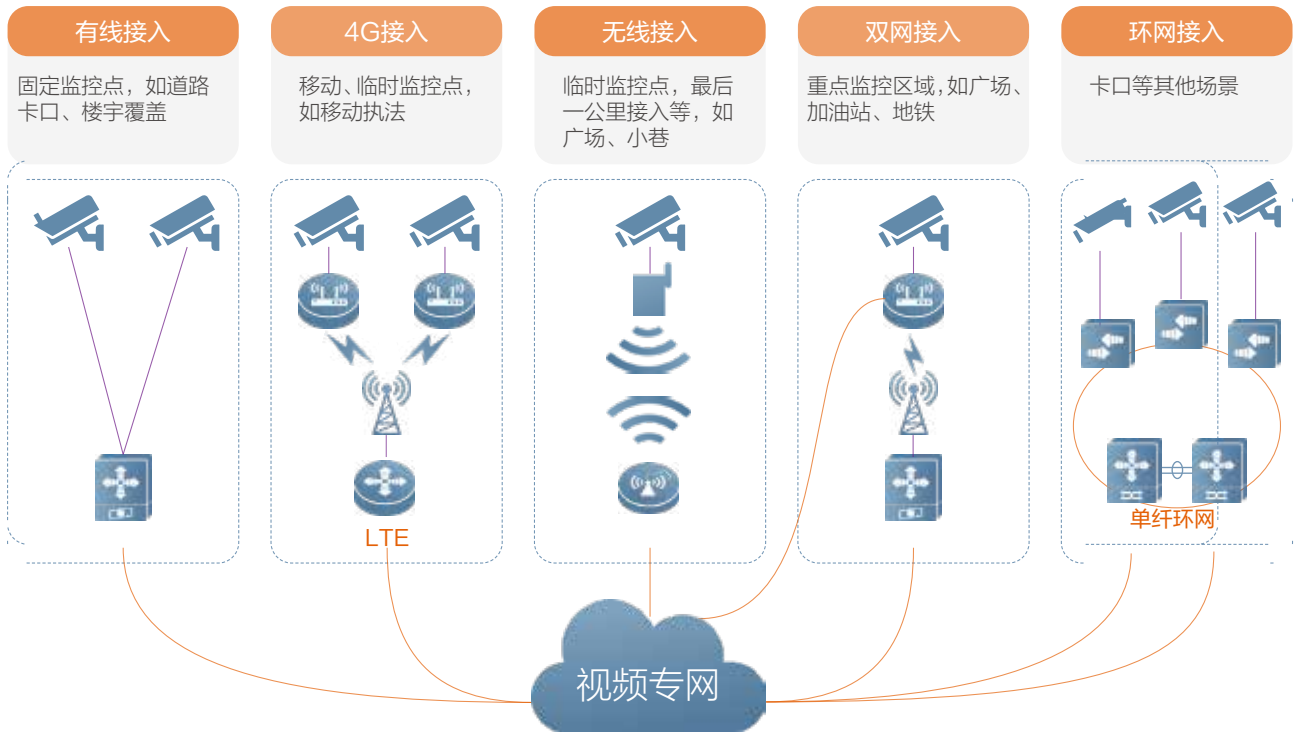

方案背景

社会治安形势日趋复杂，传统的治安防控措施已经难以满足现实需求。实施“雪亮工程”建设，对视频监控增点扩面，整合网络信号，智能化运维，既是对视频监控全覆盖工程的巩固和延伸，也是“互联网+”环境下加强和创新社会治安防控体系建设的重要途径。

锐捷网络落地“雪亮工程”建设的实际场景，从视频监控的前端接入、数据传输、安全隔离、管理控制等方面综合考虑，助力您建设**灵活接入、稳定传输、全程防护、便捷运维**的视频监控系统。

方案价值

灵活接入 构建无死角的视频监控

场景难题

移动执法、临时监控以及室外恶劣环境等，视频监控场景多样，如何实现整个城市的监控广泛接入？

解决方案

通过 4G 路由器、工业交换机、无线、单纤环网等方案，提供针对不同场景的接入方式，保证监控无死角全覆盖

灵活丰富的接入